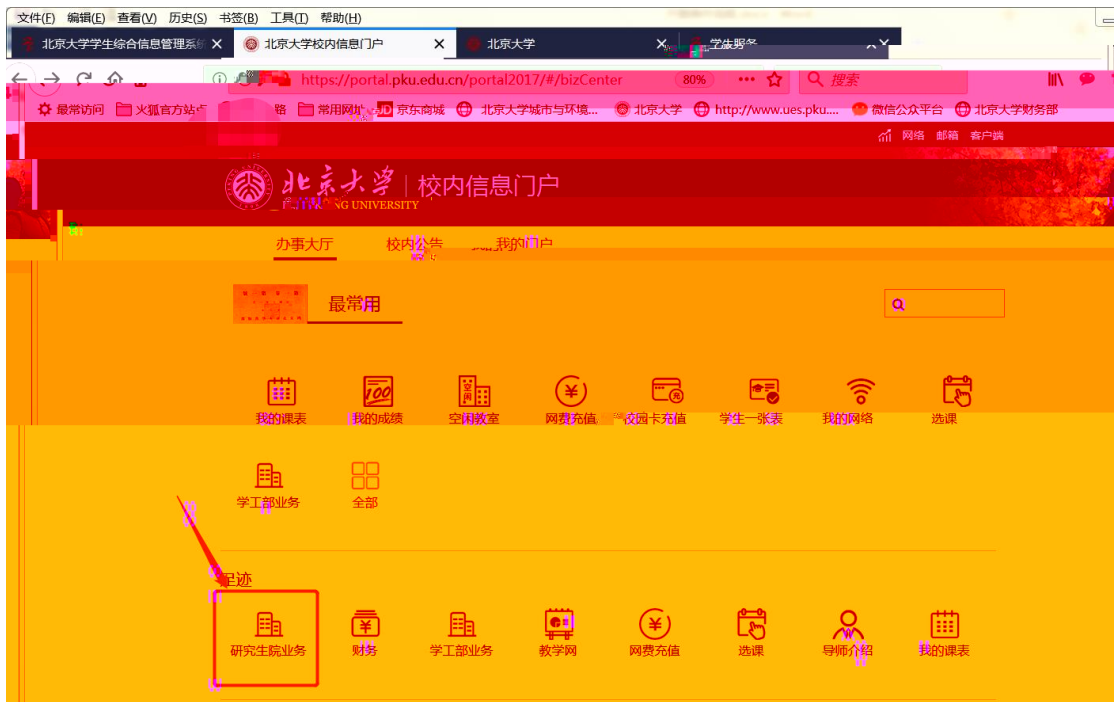

1

2

“ ” “ ” “ ” “ ”

导航栏

我的课表 我的成绩 空闲教室 网费充值 校园卡充值 学生一张表 我的网络 选课

学工部业务 全部

最热

快捷通道：个人业务 | 公共服务 | 专题服务 | 大数据分析 | 我的档案 | 学生档案管理 | 行政办公管理 | 设备资产管理