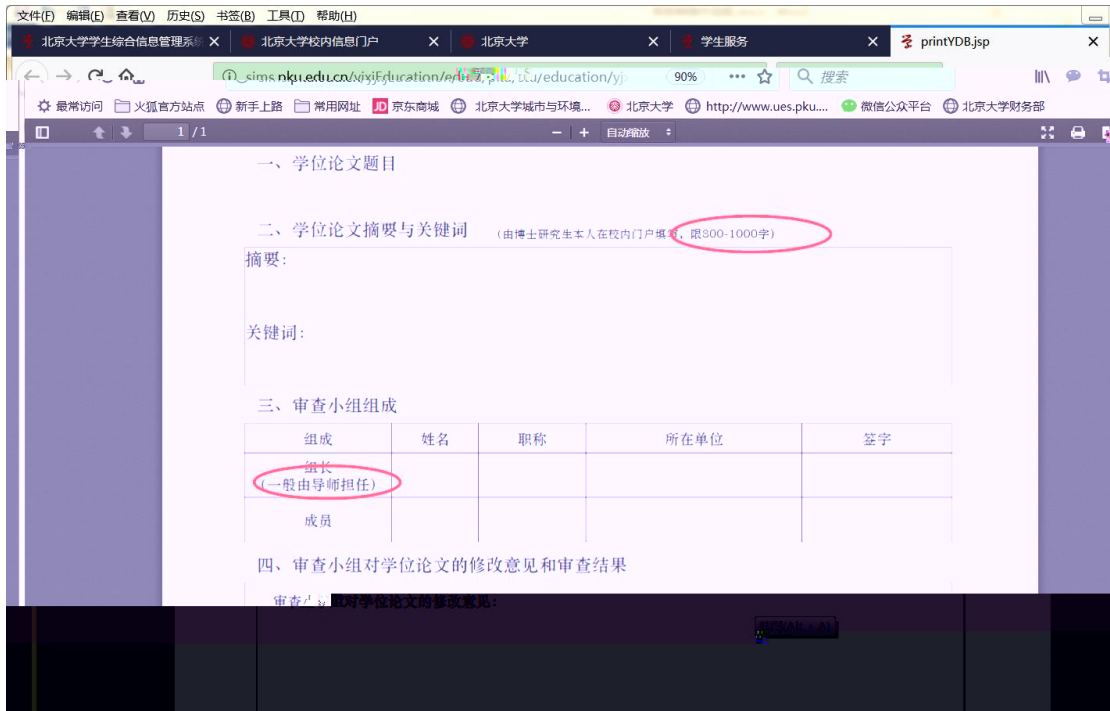

研究生院业务

培养办学籍 (电话62751352)

查看注册历史  
查看学籍异动/打印申请表  
非京籍在学证明  
短期访学

培养办教务 (电话62751358)

维护个人培养计划

学籍异动申请

4

5